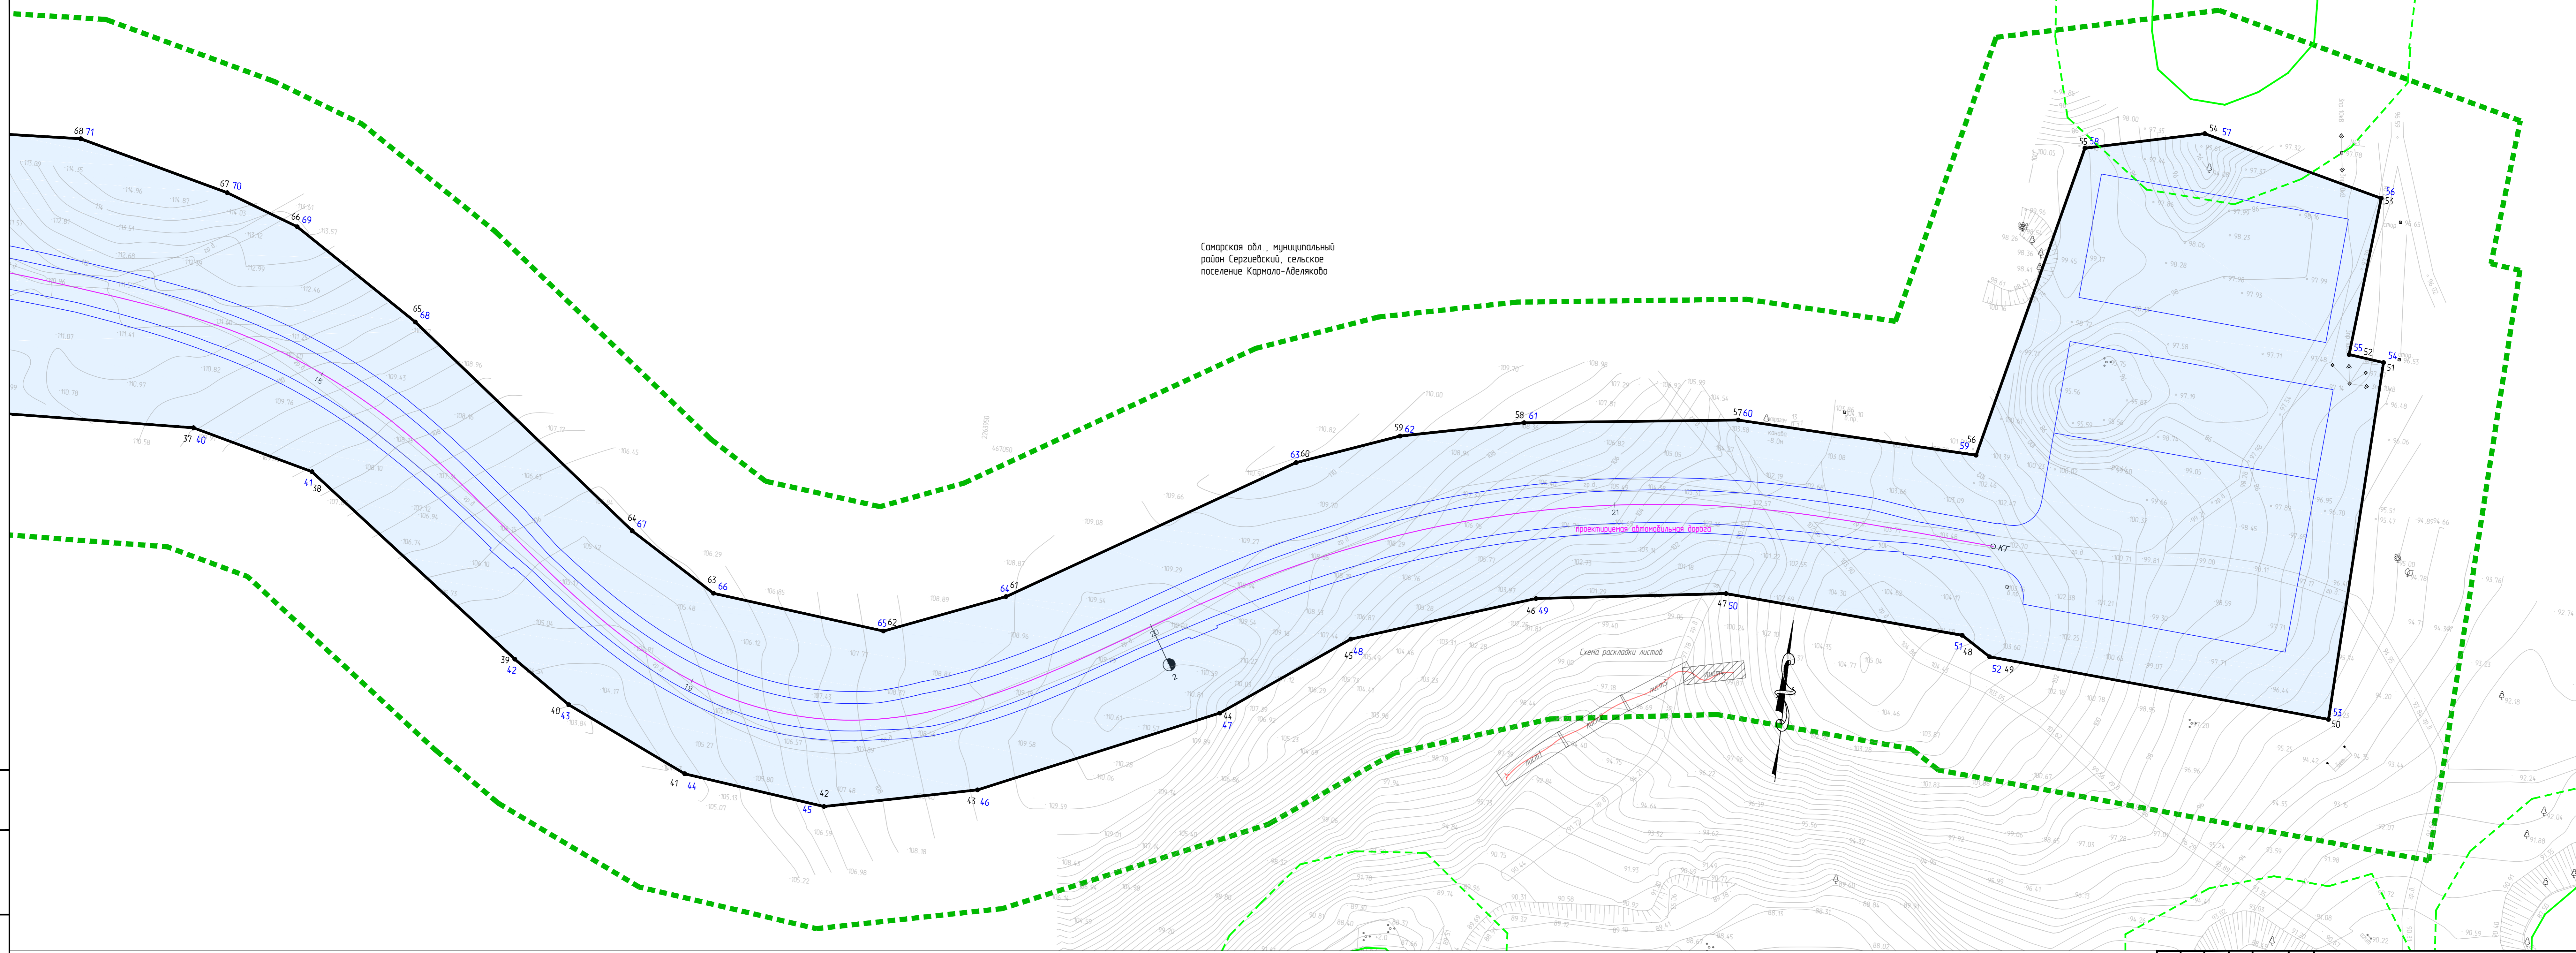

Самарская обл., муниципальный район Сергеевский, сельское поселение Кармало-Аделякобо

Изм.	Кол. Ш.	Лист	№ Док.	Подпись	Дата

Имя № подл. Подпись и дата. Взаимный №.